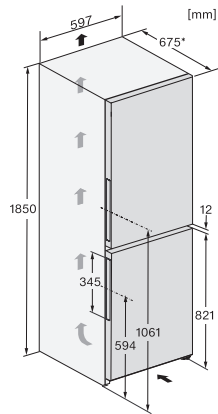

KFN 4375 BD

Combiné réfrig./congélation à pose libre
avec DailyFresh, NoFrost et ComfortClean pour un grand confort.

KFN4375DD, KFN4375DD C, KFN4375CD,
KFN4377DD, KFN4377CD, installation sketch