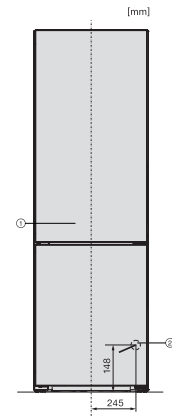

KFN4271CD, KFN4375DD, KFN4375DD C,
KFN4375CD, KFN4377DD, KFN4377CD, installation