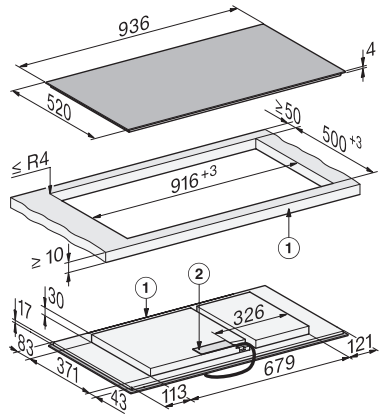

KM 8595 FL

À induction, indép. de la cuisinière

936 mm | Zones de cuisson PowerFlex | Compatible M Sense

KM8595FL, KM8595FL MattFinish, KM8595-2FL, KM8595-2FL MattFinish, surface-mounted (*Fußnote) Installation drawing