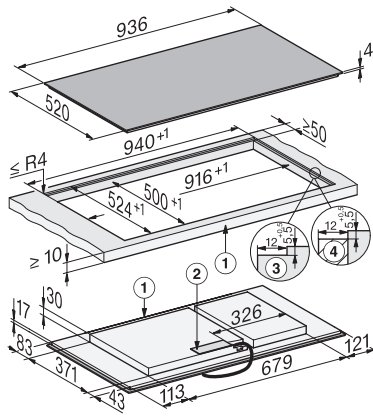

KM8595FL, KM8595FL MattFinish, KM8595-2FL, KM8595-2FL MattFinish, flush (*Fußnote) (Installation drawing)