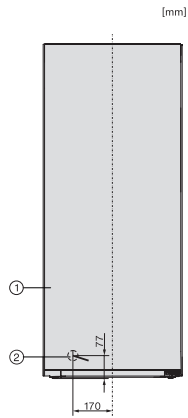

FN 4322 C

Congélateur à pose libre
avec NoFrost, SideOpen et box XXL pour un grand confort.

FN4322C, FN4322E, FN4322D, FN4322D ws-1, FN4822D, FN4824C, installation (footnote*) (installation drawings)