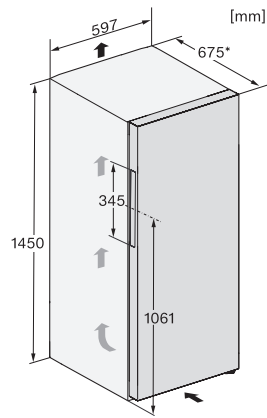

Accessoires fournis

Bac à glaçons

•

FN 4322 C

Congélateur à pose libre
avec NoFrost, SideOpen et box XXL pour un grand confort.

FN4322C, FN4322E, FN4322D, FN4322D ws-1, FN4822D, FN4824C, installation (footnote*) (installation drawings)