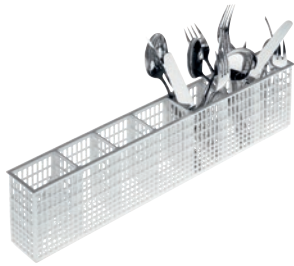

E 167

Panier à couverts
pour la prise en charge des couverts.

- Convient au panier à assiettes U 506
- (Wert)7 compartiments

Numéro EAN: 4002516854869 / Numéro de matériel: 12663060 /
Ancien Numéro de matériel: 67616702D

Famille produit	
Lave-vaisselle à eau renouvelée	•
Lave-vaisselle à surchauffeur	•
Lave-vaisselle à surchauffeur à capot	•
Composants	
G 8066	•
PG 8041	•
PG 8043	•
PG 8045	•
PG 8055	•
PG 8055 U	•
PG 8056	•
PG 8056 U	•
PG 8057 TD	•
PG 8057 TD U	•
PG 8058	•
PG 8058 U	•
PG 8059	•
PG 8059 U	•
PG 8060	•
PG 8061	•
PG 8061 U	•
PG 8165	•
PG 8166	•
PG 8169	•
PG 8172	•
PG 8172 Eco	•
PTD 901	•
PG 8096	•
PG 8096 U	•
PG 8099	•
PG 8099 U	•
PFD 400	•
PFD 400 U	•
PFD 401	•
PFD 401 U	•
PFD 402	•
PFD 402 U	•
PFD 404	•
PFD 404 U	•
PFD 405	•
PFD 405 U	•
PFD 407	•
PFD 407 U	•
PFD 408 U	•
PTD 702	•
PTD 703	•
PTD 704	•

E 167

Panier à couverts
pour la prise en charge des couverts.

Numéro EAN: 4002516854869 / Numéro de matériel: 12663060 /
Ancien Numéro de matériel: 67616702D

Catégorie de produit	
Complément pour les couverts	•
Caractéristiques du produit	
Matériau	Plastique
Couleur	Blanc
Nombre de compléments	7
Dimensions et poids	
Dimension extérieure, hauteur brute en mm	95
Dimension extérieure, largeur brute en mm	170
Dimension extérieure, profondeur brute en mm	550
Poids net en kg	0,19
Poids brut en kg	0,34