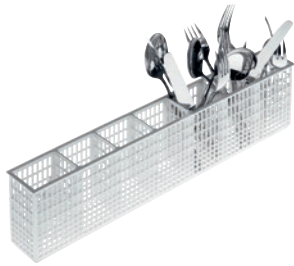

E 167

Panier à couverts
pour la prise en charge des couverts.

- Convient au panier à assiettes U 506
- (Wert)7 compartiments

Numéro EAN: 4002516854869 / Numéro de matériel: 12663060 /
Ancien Numéro de matériel: 67616702D

Famille produit	
Lave-vaisselle à eau renouvelée	•
Lave-vaisselle à surchauffeur	•
Lave-vaisselle à surchauffeur à capot	•
Composants	
G 8066	•
PG 8041	•
PG 8043	•
PG 8045	•
PG 8055	•
PG 8055 U	•
PG 8056	•
PG 8056 U	•
PG 8057 TD	•
PG 8057 TD U	•
PG 8058	•
PG 8058 U	•
PG 8059	•
PG 8059 U	•
PG 8060	•
PG 8061	•
PG 8061 U	•
PG 8165	•
PG 8166	•
PG 8169	•
PG 8172	•
PG 8172 Eco	•
PTD 901	•
PG 8096	•
PG 8096 U	•
PG 8099	•
PG 8099 U	•
PFD 400	•
PFD 400 U	•
PFD 401	•
PFD 401 U	•
PFD 402	•
PFD 402 U	•
PFD 404	•
PFD 404 U	•
PFD 405	•
PFD 405 U	•
PFD 407	•
PFD 407 U	•
PFD 408 U	•
PTD 702	•
PTD 703	•
PTD 704	•

E 167

Panier à couverts
pour la prise en charge des couverts.

Numéro EAN: 4002516854869 / Numéro de matériel: 12663060 /
Ancien Numéro de matériel: 67616702D

Catégorie de produit	
Complément pour les couverts	•
Caractéristiques du produit	
Matériau	Plastique
Couleur	Blanc
Nombre de compléments	7
Dimensions et poids	
Dimension extérieure, hauteur brute en mm	95
Dimension extérieure, largeur brute en mm	170
Dimension extérieure, profondeur brute en mm	550
Poids net en kg	0,19
Poids brut en kg	0,34