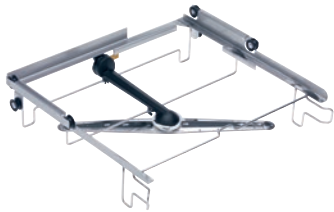

O 885

Support de panier supérieur

pour la prise en charge des paniers de dimensions 50 x 50 cm.

- Hauteur de chargement max. 130 mm
- Avec bras de lavage intégré, couplage arrière
- Convient à la prise en charge de paniers en plastique

O 885

Support de panier supérieur

pour la prise en charge des paniers de dimensions 50 x 50 cm.

Numéro EAN: 4002516818885 / Numéro de matériel: 12616510 /  
Ancien Numéro de matériel: 67188502D

|  |      |
|--|------|
| Dimension extérieure, profondeur nette en mm | 516  |
| Dimension extérieure, hauteur brute en mm    | 175  |
| Dimension extérieure, largeur brute en mm    | 545  |
| Dimension extérieure, profondeur brute en mm | 555  |
| Poids net en kg                              | 1,58 |
| Poids brut en kg                             | 2,00 |