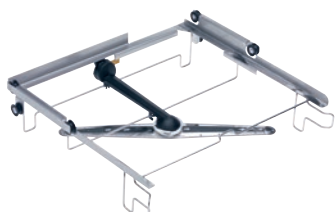

O 885

Support de panier supérieur

pour la prise en charge des paniers de dimensions 50 x 50 cm.

- Hauteur de chargement max. 130 mm
- Avec bras de lavage intégré, couplage arrière
- Convient à la prise en charge de paniers en plastique

O 885

Support de panier supérieur

pour la prise en charge des paniers de dimensions 50 x 50 cm.

Numéro EAN: 4002516818885 / Numéro de matériel: 12616510 /  
Ancien Numéro de matériel: 67188502D

|  |      |
|--|------|
| Dimension extérieure, profondeur nette en mm | 516  |
| Dimension extérieure, hauteur brute en mm    | 175  |
| Dimension extérieure, largeur brute en mm    | 545  |
| Dimension extérieure, profondeur brute en mm | 555  |
| Poids net en kg                              | 1,58 |
| Poids brut en kg                             | 2,00 |