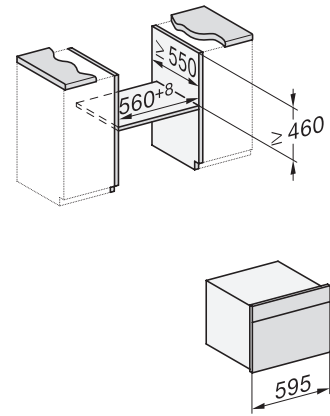

H 7440-60 BMX

Four compact sans poignée avec micro-ondes

Design très harmonieux avec programmes automatiques et modes combinés.

side view H7000 BM, installation drawings

built-in H7000 BM, installation drawing