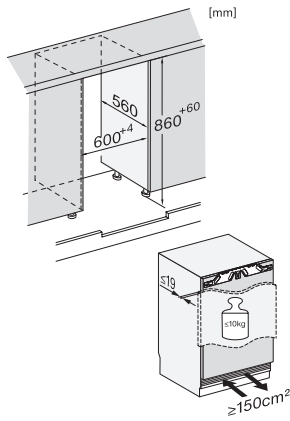

KU 7135 C

Réfrigérateur sous-encastable
avec DailyFresh, éclairage LED et DynaCool dans un design compact.

KU7135C, FNUS7140C, Built-under, Einbauskizze, Nischenmaß (installation drawings)