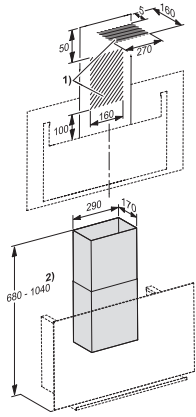

DADC 9000

Cheminée gris mat

pour une évacuation d'air par le haut.

Numéro EAN: 4002516805045 / Numéro de matériel: 12506100 /
Ancien Numéro de matériel: 28996472D

- Pour DA 9092 W gris graphite
- Hauteur de cheminée flexible de 380–740 mm
- Largeur de cheminée 290 mm
- Profondeur de fût 170 mm
- Matériel de fixation murale inclus

DADC 9000
Cheminée gris mat
pour une évacuation d'air par le haut.

DADC9000 (Installation drawings)