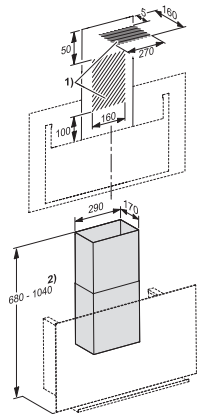

DADC 9000

Cheminée gris mat

pour une évacuation d'air par le haut.

Numéro EAN: 4002516805045 / Numéro de matériel: 12506100 /
Ancien Numéro de matériel: 28996472D

- Pour DA 9092 W gris graphite
- Hauteur de cheminée flexible de 380 à 740 mm
- Largeur de cheminée 290 mm
- Profondeur de fût 170 mm
- Matériel de fixation murale inclus

DADC 9000
Cheminée gris mat
pour une évacuation d'air par le haut.

DADC9000 (Installation drawings)