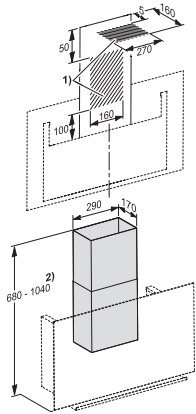

DADC 9000
Cheminée noir mat
pour une évacuation d'air par le haut.

Numéro EAN: 4002516804758 / Numéro de matériel: 12506090 /
Ancien Numéro de matériel: 28996471D

- Pour DA 9092 W noir obsidienne, DA 9299 W BLBO
- Hauteur de cheminée flexible de 380–740 mm
- Largeur de cheminée 290 mm
- Profondeur de fût 170 mm
- Matériel de fixation murale inclus

DADC 9000
Cheminée noir mat
pour une évacuation d'air par le haut.

DADC9000 (Installation drawings)