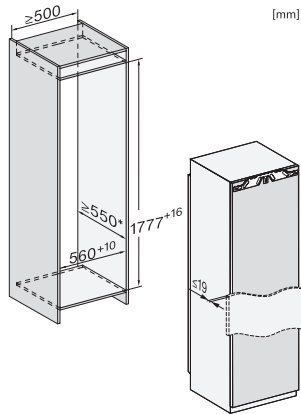

K 7798 C L

Réfrigérateur encastrable

avec ActiveDoor, PerfectFresh Active et comp. congélation 4* pour confort max.

FNS7794D L, FNS7794D R, K7797C L, K7797C R, K7798C L, built-in (installation (*footnote) (installation drawings)