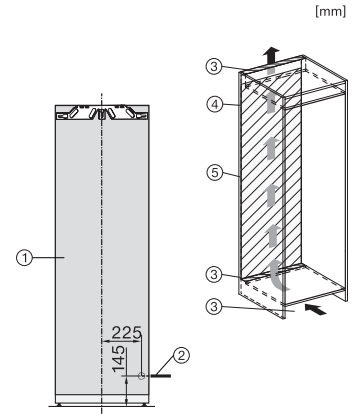

Caractéristiques techniques	
Largeur de la niche min. en mm	560
Largeur de la niche max. en mm	570
Hauteur de la niche min. en mm	1777
Hauteur de la niche max. en mm	1793
Profondeur de la niche en mm	550
Largeur de l'appareil en mm	559
Hauteur de l'appareil en mm	1770
Profondeur de l'appareil en mm	546
Poids en kg	73,2
Technique de fixation	Porte fixe
Poids maximal façade de porte partie réfrigération en kg	26
Classe climatique	SN-T
Zone de réfrigération en l	250
dont zone PerfectFresh en l	98
Zone de congélation 4 étoiles en l	27
Compartiment du bas en l	250
Volume total utile en l	276
Durée de conservation en cas de panne en h	14
Capacité de congélation en kg/24 h	2,00
Classe d'émissions de bruit acoustique dans l'air (A-D)	B
Émissions de bruit acoustique en dB(A) re1pW	33
Consommation électrique en milliampères (mA)	1200
Tension en V	220-240
Protection par fusible en A	10
Nombre de phases	1
Fréquence en Hz	50-60
Longueur du câble d'alimentation électrique en m	2,2
Remplacer l'ampoule	Service après-vente
Accessoires fournis	
Balconnet à œufs	•
Boîte de rangement PerfectFresh	•

FNS7794D L, FNS7794D R, K7797C L, K7797C R, K7798C L, side view (installation drawings)

K7797C L, K7797C R, K7797C R, K7798C L, K7798C R, installation (footnote*) (installation drawings)