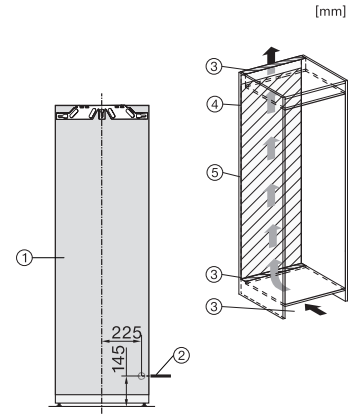

Caractéristiques techniques	
Largeur de la niche min. en mm	560
Largeur de la niche max. en mm	570
Hauteur de la niche min. en mm	1777
Hauteur de la niche max. en mm	1793
Profondeur de la niche en mm	550
Largeur de l'appareil en mm	559
Hauteur de l'appareil en mm	1770
Profondeur de l'appareil en mm	546
Poids en kg	73,4
Technique de fixation	Porte fixe
Poids maximal façade de porte partie réfrigération en kg	26
Classe climatique	SN-T
Zone de réfrigération en l	250
dont zone PerfectFresh en l	98
Zone de congélation 4 étoiles en l	27
Compartment du bas en l	250
Volume total utile en l	276
Durée de conservation en cas de panne en h	14
Capacité de congélation en kg/24 h	2,00
Classe d'émissions de bruit acoustique dans l'air (A-D)	B
Émissions de bruit acoustique en dB(A) re1pW	33
Consommation électrique en milliampères (mA)	1200
Tension en V	220-240
Protection par fusible en A	10
Nombre de phases	1
Fréquence en Hz	50-60
Longueur du câble d'alimentation électrique en m	2,2
Remplacer l'ampoule	Service après-vente
Accessoires fournis	
Balconnet à œufs	•
Boîte de rangement PerfectFresh	•

FNS7794D L, FNS7794D R, K7797C L, K7797C R, K7798C L, side view (installation drawings)

K7797C L, K7797C R, K7797C R, K7798C L, K7798C R, installation (footnote*) (installation drawings)