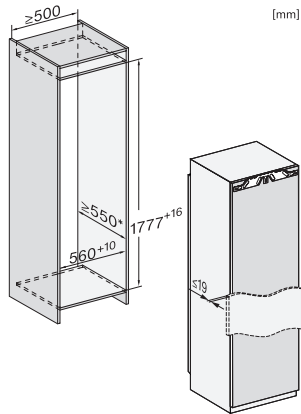

K 7798 C R

Réfrigérateur encastrable

avec ActiveDoor, PerfectFresh Active et comp. congélation 4* pour confort max.

FNS7794D L, FNS7794D R, K7797C L, K7797C R, K7798C L, built-in (installation (*footnote) (installation drawings)