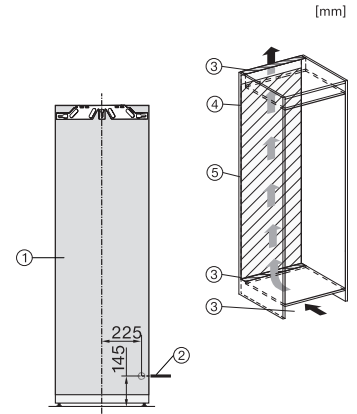

<b>Caractéristiques techniques</b>	
Largeur de la niche min. en mm	560
Largeur de la niche max. en mm	570
Hauteur de la niche min. en mm	1777
Hauteur de la niche max. en mm	1793
Profondeur de la niche en mm	550
Largeur de l'appareil en mm	559
Hauteur de l'appareil en mm	1770
Profondeur de l'appareil en mm	546
Poids en kg	70,5
Technique de fixation	Porte fixe
Poids maximal façade de porte partie réfrigération en kg	26
Classe climatique	SN-T
Zone de réfrigération en l	296
dont zone PerfectFresh en l	98
Volume total utile en l	296
Classe d'émissions de bruit acoustique dans l'air (A-D)	B
Émissions de bruit acoustique en dB(A) re1pW	32
Consommation électrique en milliampères (mA)	1200
Tension en V	220-240
Protection par fusible en A	10
Nombre de phases	1
Fréquence en Hz	50-60
Longueur du câble d'alimentation électrique en m	2,2
Remplacer l'ampoule	Service après-vente
<b>Accessoires fournis</b>	
Balconnet à œufs	•
Boîte de rangement PerfectFresh	•

FNS7794D L, FNS7794D R, K7797C L, K7797C R, K7798C L, side view (installation drawings)

K7797C L, K7797C R, K7797C R, K7798C L, K7798C R, installation (footnote\*) (installation drawings)