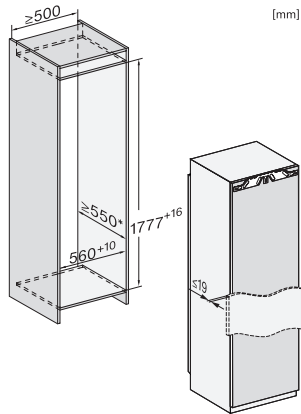

K 7797 C R

Réfrigérateur encastrable

avec ActiveDoor, PerfectFresh Active et FlexiLight 2.0 pour un confort maximal.

FNS7794D L, FNS7794D R, K7797C L, K7797C R, K7798C L, built-in (installation (*footnote) (installation drawings)