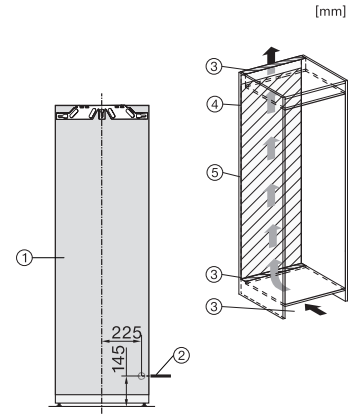

Caractéristiques techniques	
Largeur de la niche min. en mm	560
Largeur de la niche max. en mm	570
Hauteur de la niche min. en mm	1777
Hauteur de la niche max. en mm	1793
Profondeur de la niche en mm	550
Largeur de l'appareil en mm	559
Hauteur de l'appareil en mm	1770
Profondeur de l'appareil en mm	546
Poids en kg	71,5
Technique de fixation	Porte fixe
Poids maximal façade de porte partie réfrigération en kg	26
Classe climatique	SN-T
Zone de réfrigération en l	296
dont zone PerfectFresh en l	98
Volume total utile en l	296
Classe d'émissions de bruit acoustique dans l'air (A-D)	B
Émissions de bruit acoustique en dB(A) re1pW	32
Consommation électrique en milliampères (mA)	1200
Tension en V	220-240
Protection par fusible en A	10
Nombre de phases	1
Fréquence en Hz	50-60
Longueur du câble d'alimentation électrique en m	2,2
Remplacer l'ampoule	Service après-vente
Accessoires fournis	
Balconnet à œufs	•
Boîte de rangement PerfectFresh	•

FNS7794D L, FNS7794D R, K7797C L, K7797C R, K7798C L, side view (installation drawings)

K7797C L, K7797C R, K7797C R, K7798C L, K7798C R, installation (footnote*) (installation drawings)