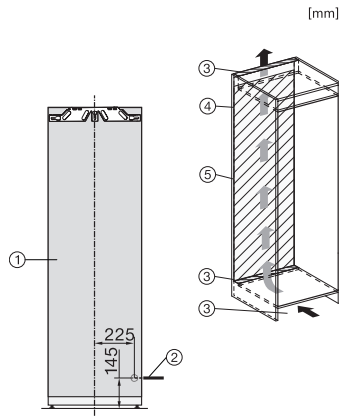

K 7777 C

Réfrigérateur encastrable

avec FlexiLight2.0 et PerfectFresh Active, humid. active pour plus de fraîcheur.

K7733E, K7763E, K7732E, K7734F, K7764E, K7743E, K7743D, K7744E, K7773D, K7774D (footnote*) (installation drawings)