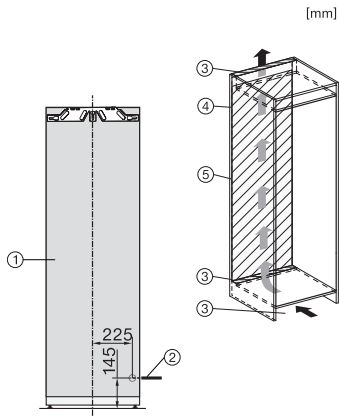

K 7748 D

Réfrigérateur encastrable

avec PerfectFresh Pro pour plus de fraîcheur, éclairage LED et comp. congel. 4*.

K7733E, K7763E, K7732E, K7734F, K7764E, K7743E, K7744E, K7773D, K7774D (footnote*) (installation drawings)