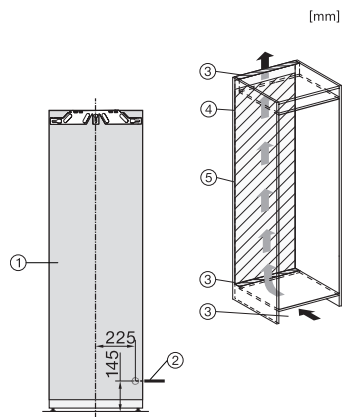

K 7738 D

Réfrigérateur encastrable

avec grand intérieur, éclairage LED sans entretien et comp. de congélation 4*.

K7733E, K7763E, K7732E, K7734F, K7764E, K7743E, K7744E, K7773D, K7774D (footnote*) (installation drawings)