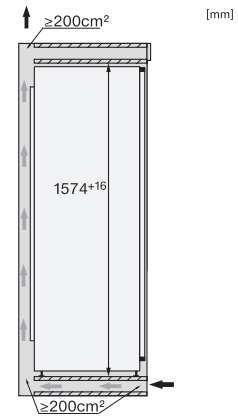

K7678D, K7674E, side view (installation drawings)