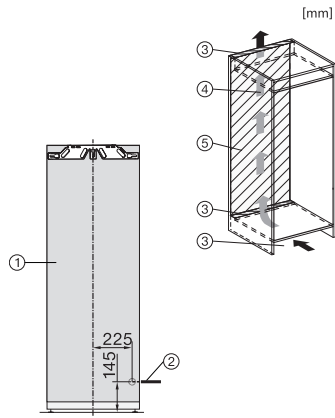

K 7678 D

Réfrigérateur encastrable

PerfectFresh Active pour plus de fraîcheur, FlexiLight 2.0 et comp. congél. 4*.

K7678D, K7674E, installation (footnote*) (installation drawings)