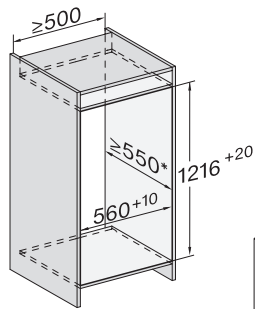

K 7378 B

Réfrigérateur encastrable

avec FlexiLight2.0 et PerfectFresh Active, humid. active pour plus de fraîcheur.