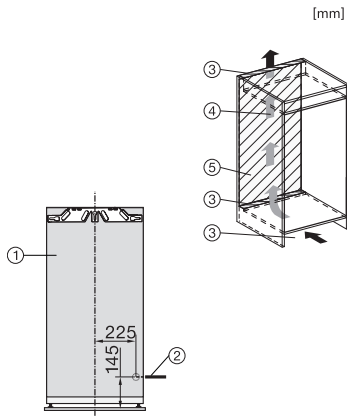

K 7378 B

Réfrigérateur encastrable

avec FlexiLight2.0 et PerfectFresh Active, humid. active pour plus de fraîcheur.

K7364D, K7343D, K7344D, K7348C 125 Gala Edition, K7373B, K7374D, installation (footnote*) (installation drawings)