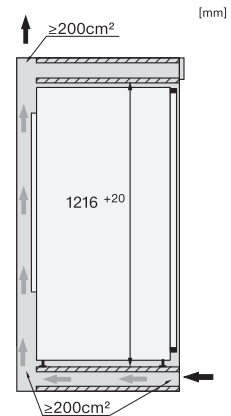

[mm]

K7347C, K7364D, K7343D, K7344D, K7348C 125 Gala Edition, K7373B, K7374D, K7378B, side view (installation drawings)