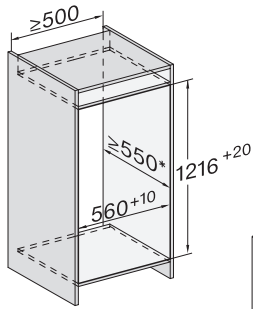

K 7377 B

Réfrigérateur encastrable

avec FlexiLight2.0 et PerfectFresh Active, humid. active pour plus de fraîcheur.

[mm]

[mm]

[mm]