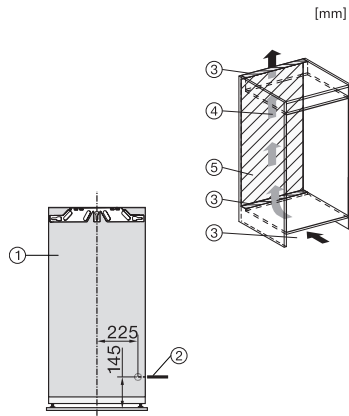

K 7348 C 125 Gala Ed
Réfrigérateur encastrable
avec PerfectFresh Pro pour plus de fraîcheur et comp. de congélation 4* intégré.

K7364D, K7343D, K7344D, K7348C 125 Gala Edition, K7373B, K7374D, installation (footnote*) (installation drawings)