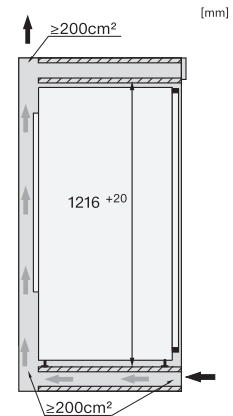

K7347C, K7364D, K7343D, K7344D, K7348C 125 Gala Edition, K7373B, K7374D, K7378B, side view (installation drawings)