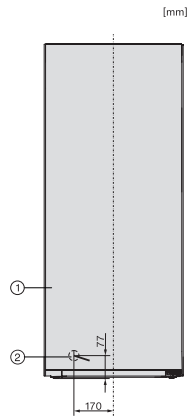

FN 4322 D-1

Congélateur à pose libre
avec NoFrost, SideOpen et box XXL pour un grand confort.

FN4322E, FN4322D, FN4322D ws-1, FN4822D, FN4824C, installation (footnote*) (installation drawings)