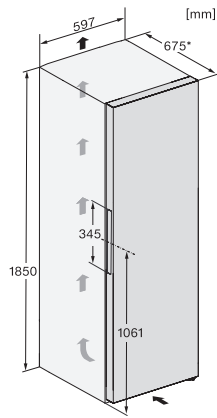

K4373DD, K4373ED, FN4372E, FN4372D, installation sketch (footnote*) (installation drawings)