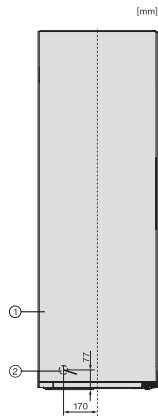

FN 4372 D-1

Congélateur à pose libre

avec NoFrost, SideOpen et box XXL pour un grand confort.

Numéro EAN: 4002516742340 / Numéro de matériel: 12431390 /

Ancien Numéro de matériel: 37437284CH

Capacité de congélation en kg/24 h	18,00
Classe d'émissions de bruit acoustique dans l'air (A-D)	C
Émissions de bruit acoustique en dB(A) re1pW	36
Consommation électrique en milliampères (mA)	1300
Tension en V	220-240
Protection par fusible en A	10
Nombre de phases	1
Fréquence en Hz	50-60
Longueur du câble d'alimentation électrique en m	2,1
Remplacer l'ampoule	Service après-vente
Accessoires fournis	
Bac à glaçons	•

FN 4372 D-1

Congélateur à pose libre

avec NoFrost, SideOpen et box XXL pour un grand confort.

FN4372E, FN4372D, FN4872D, FN4874C, FNS4382E, FNS4382E C, FNS4782E bb, FNS4882D, installation (footnote*) (drawings)