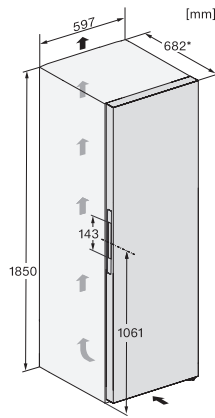

Poids en kg	78,5
Classe climatique	SN-T
Zone de réfrigération en l	399
Volume total utile en l	399
Classe d'émissions de bruit acoustique dans l'air (A-D)	B
Émissions de bruit acoustique en dB(A) re1pW	35
Consommation électrique en milliampères (mA)	1200
Tension en V	220-240
Protection par fusible en A	10
Nombre de phases	1
Fréquence en Hz	50-60
Longueur du câble d'alimentation électrique en m	2,0
Remplacer l'ampoule	Service après-vente
<b>Accessoires fournis</b>	
Balconnet à œufs	•

## KS 4783 DD

Réfrigérateur à pose libre

avec DailyFresh et plus de confort pour la combinaison côte-à-côte parfaite.

K4373ED, KS4383ED, KS4383 C ED, KS4783 bb Blackboard, KS4887DD, installation (footnote\*) (installation drawings)