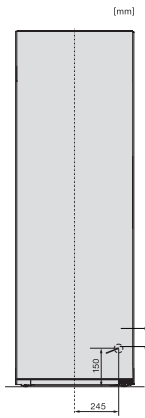

KS 4783 DD

Réfrigérateur à pose libre

avec DailyFresh et plus de confort pour la combinaison côte-à-côte parfaite.

K4373ED, KS4383ED, KS4383 C ED, KS4783 bb Blackboard, KS4887DD, installation (footnote*) (installation drawings)