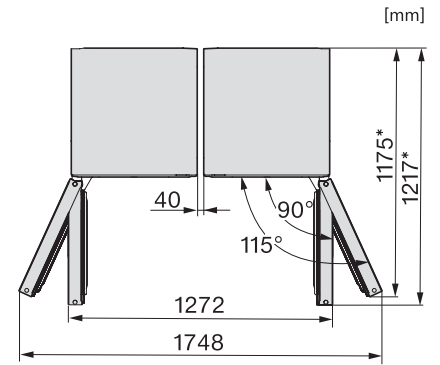

KS4783DD obsw matt, KS4783ED bb, FNS4782E bb, Blackboard, top view, Side-by-Side (*footnote) (installation drawings)