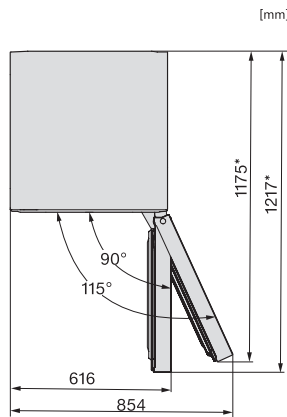

KFN4795CD bb, KS4783DD obsw/matt, KFN4898AD grgr, KFN4799AD obsw/matt 125 Gala Edition, top view (installation drawings)