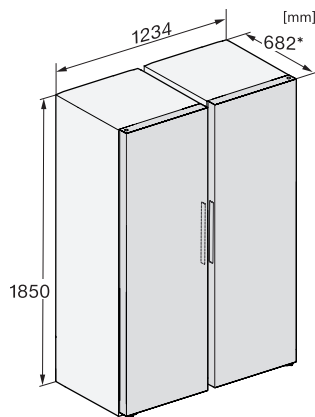

Poids en kg	78,5
Classe climatique	SN-T
Zone de réfrigération en l	399
Volume total utile en l	399
Classe d'émissions de bruit acoustique dans l'air (A-D)	B
Émissions de bruit acoustique en dB(A) re1pW	35
Consommation électrique en milliampères (mA)	1200
Tension en V	220-240
Protection par fusible en A	10
Nombre de phases	1
Fréquence en Hz	50-60
Longueur du câble d'alimentation électrique en m	2,0
Remplacer l'ampoule	Service après-vente
<b>Accessoires fournis</b>	
Balconnet à œufs	•

## KS 4783 DD

Réfrigérateur à pose libre

avec DailyFresh et plus de confort pour la combinaison côte-à-côte parfaite.

K4373ED, KS4383ED, KS4383 C ED, KS4783 bb Blackboard, KS4887DD, installation (footnote\*) (installation drawings)

KS4783DD obsw matt, KS4783ED bb Blackboard, installation sketch (footnote\*) (installation drawings)

KS4783DD obsw matt, KS4783ED bb, FNS4782E bb, Blackboard, top view, Side-by-Side (\*footnote) (installation drawings)