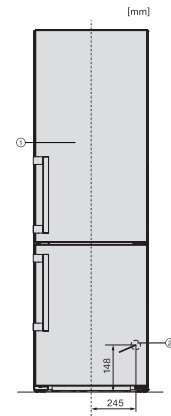

KFN4797DD, KFN4797CD, KFN4795AD, KFN4795DD,
installation (footnote*) (installation drawings)