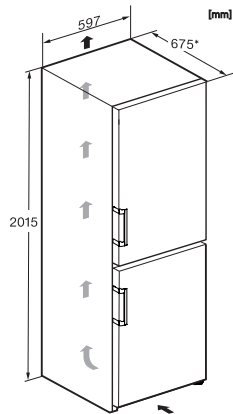

KFN 4795 AD

Combiné réfrig./congélation à pose libre
avec DailyFresh, NoFrost, DynaCool et davantage de confort.

KFN4797DD, KFN4797CD, KFN4799DDE, KFN4795DD,
KFN4795AD, KFN4795CD, KFN4795BD, installation
sketch (footnote*)