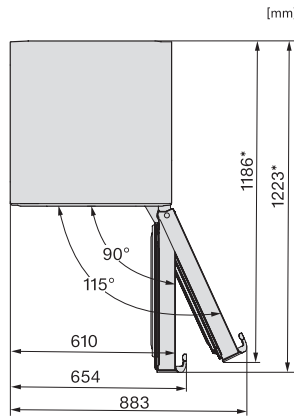

KFN4777CD, KFN4797DD, KFN4797CD, KFN4799DDE,
KFN4795DD, KFN4795CD, KFN4795BD, top view
(footnote*)