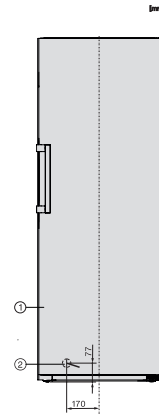

FN 4778 C

Congélateur à pose libre XL

avec NoFrost, grand espace de rangement et davantage de confort.

Numéro EAN: 4002516741589 / Numéro de matériel: 12430330 /

Ancien Numéro de matériel: 37477834EU1

Capacité de congélation en kg/24 h	19,00
Classe d'émissions de bruit acoustique dans l'air (A-D)	C
Émissions de bruit acoustique en dB(A) re1pW	36
Consommation électrique en milliampères (mA)	1300
Tension en V	220-240
Protection par fusible en A	10
Nombre de phases	1
Fréquence en Hz	50-60
Longueur du câble d'alimentation électrique en m	2,1
Remplacer l'ampoule	Service après-vente
Accessoires fournis	
Bac à glaçons	•

FN 4778 C

Congélateur à pose libre XL

avec NoFrost, grand espace de rangement et davantage de confort.

FN4778C, FN4778D, installation sketch (footnote*) (installation drawings)

FN4778C, FN4748C, FN4748D, FN4778D, top view (installation drawings)

FN4778C, FN4778D, installation (footnote*) (installation drawings)