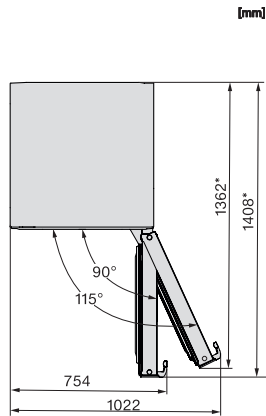

FN 4778 C

Congélateur à pose libre XL

avec NoFrost, grand espace de rangement et davantage de confort.

Numéro EAN: 4002516741589 / Numéro de matériel: 12430330 /

Ancien Numéro de matériel: 37477834EU1

Capacité de congélation en kg/24 h	19,00
Classe d'émissions de bruit acoustique dans l'air (A-D)	C
Émissions de bruit acoustique en dB(A) re1pW	36
Consommation électrique en milliampères (mA)	1300
Tension en V	220-240
Protection par fusible en A	10
Nombre de phases	1
Fréquence en Hz	50-60
Longueur du câble d'alimentation électrique en m	2,1
Remplacer l'ampoule	Service après-vente
Accessoires fournis	
Bac à glaçons	•

FN 4778 C

Congélateur à pose libre XL

avec NoFrost, grand espace de rangement et davantage de confort.

FN4778C, FN4778D, installation sketch (footnote*) (installation drawings)

FN4778C, FN4748C, FN4748D, FN4778D, top view (installation drawings)