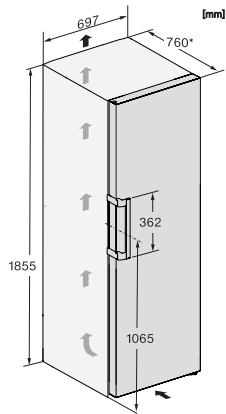

FN 4778 C

Congélateur à pose libre XL

avec NoFrost, grand espace de rangement et davantage de confort.

Numéro EAN: 4002516741589 / Numéro de matériel: 12430330 /

Ancien Numéro de matériel: 37477834EU1

Capacité de congélation en kg/24 h	19,00
Classe d'émissions de bruit acoustique dans l'air (A-D)	C
Émissions de bruit acoustique en dB(A) re1pW	36
Consommation électrique en milliampères (mA)	1300
Tension en V	220-240
Protection par fusible en A	10
Nombre de phases	1
Fréquence en Hz	50-60
Longueur du câble d'alimentation électrique en m	2,1
Remplacer l'ampoule	Service après-vente
Accessoires fournis	
Bac à glaçons	•

FN 4778 C

Congélateur à pose libre XL

avec NoFrost, grand espace de rangement et davantage de confort.

FN4778C, FN4778D, installation sketch (footnote*) (installation drawings)

FN4778C, FN4748C, FN4748D, FN4778D, top view (installation drawings)