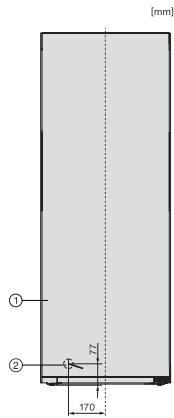

FN 4342 D

Congélateur à pose libre

avec NoFrost, SideOpen et box XXL pour un grand confort.

Numéro EAN: 4002516741541 / Numéro de matériel: 12430270 /

Ancien Numéro de matériel: 37434244CH

Capacité de congélation en kg/24 h	17,00
Classe d'émissions de bruit acoustique dans l'air (A-D)	C
Émissions de bruit acoustique en dB(A) re1pW	36
Consommation électrique en milliampères (mA)	1300
Tension en V	220-240
Protection par fusible en A	10
Nombre de phases	1
Fréquence en Hz	50-60
Longueur du câble d'alimentation électrique en m	2,1
Remplacer l'ampoule	Service après-vente
<b>Accessoires fournis</b>	
Bac à glaçons	•

## FN 4342 D

Congélateur à pose libre  
avec NoFrost, SideOpen et box XXL pour un grand confort.

FN4342E, FN4342D, FN4842D, FN4844C, installation (footnote\*) (installation drawings)

K4343DD, K4343FD, K4343ED, FN4342E, FN4342D, installation sketch (footnote\*) (installation drawings)