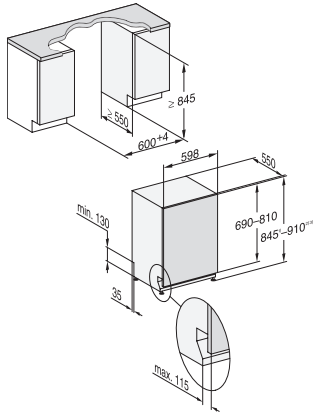

G 27795-60 SCVi XXL AutoDos K20
Lave-vaisselle entièrement intégrable XXL
avec dosage automatique grâce à AutoDos avec PowerDisk intégré.

G7000, fully integrated dishwasher, XXL, 60cm
(installation drawing)