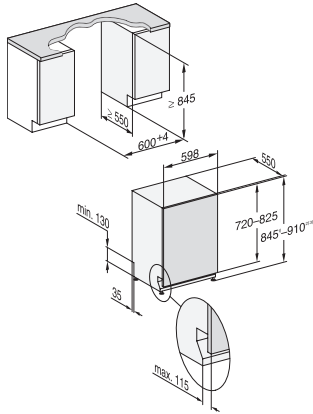

Accessoires fournis

1 x PowerDisk

•

Bon pour 6 x PowerDisk

•

G 27788-60 SCVi XXL AutoDos K2O FF
Lave-vaisselle entièrement intégrable XXL
jointure parfaite dans la cuisine grâce à FrontFit

G7000, fully integrated dishwasher, XXL, 60cm (installation drawing), front fit