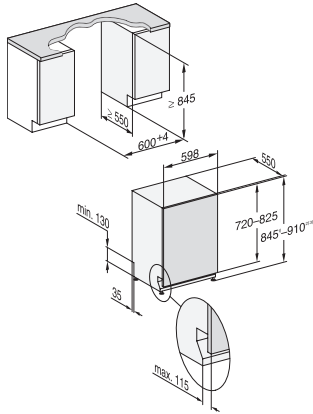

G 27788-60 SCVi XXL AutoDos K2O FF
Lave-vaisselle entièrement intégrable XXL
jointure parfaite dans la cuisine grâce à FrontFit

G7000, fully integrated dishwasher, XXL, 60cm (installation drawing), front fit