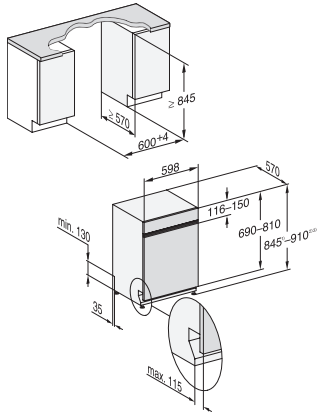

G 27715-60 SCi XXL AutoDos

Lave-vaisselle intégrable XXL

A | 41 dB | Tiroir à couverts | Paniers MaxiComfort | BrilliantLight | AutoDos

G7000, integrated dishwasher, XXL, 60cm (installation drawing)