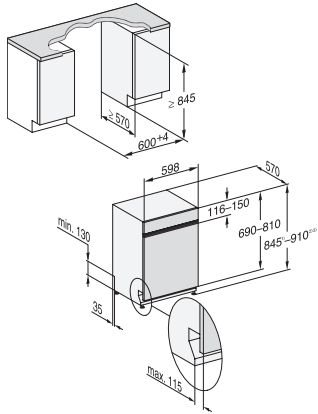

G 27715-60 SCi XXL AutoDos
Lave-vaisselle intégrable XXL
avec dosage automatique grâce à AutoDos avec PowerDisk intégré.

G7000, integrated dishwasher, XXL, 60cm (installation drawing)