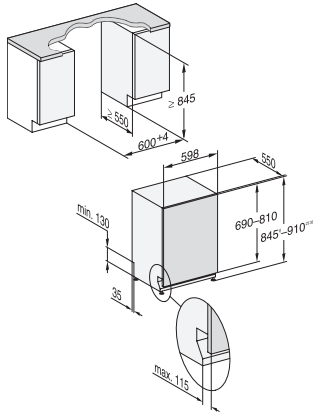

G 27655-60 SCVi XXL AutoDos

Lave-vaisselle entièrement intégrable XXL

avec dosage automatique grâce à AutoDos avec PowerDisk intégré.

G7000, fully integrated dishwasher, XXL, 60cm (installation drawing)