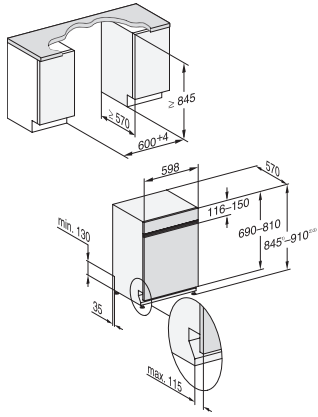

G 27605-60 SCi XXL AutoDos
Lave-vaisselle intégrable XXL
avec dosage automatique grâce à AutoDos avec PowerDisk intégré.

G7000, integrated dishwasher, XXL, 60cm (installation drawing)