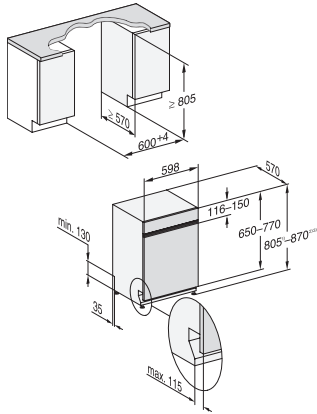

Longueur du tuyau d'arrivée d'eau en cm 1,50

Longueur du tuyau d'évacuation d'eau en cm 1,50

Longueur du câble d'alimentation électrique en m 1,70

Poids minimal du panneau d'habillage en kg 3,0

Poids maximal du panneau d'habillage en kg 11,0

G7000, integrated dishwasher, 60cm (installation drawing)