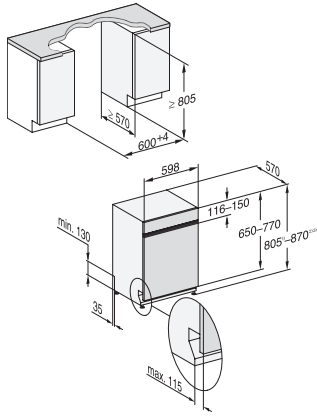

G 17600-60 SCi AutoDos

Lave-vaisselle intégrable

avec dosage automatique grâce à AutoDos avec PowerDisk intégré.

G7000, integrated dishwasher, 60cm (installation drawing)