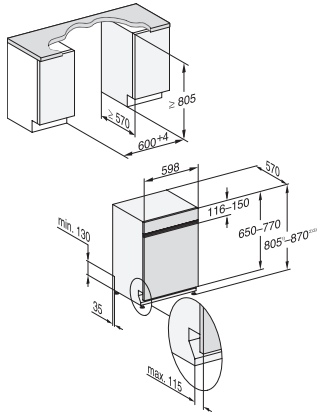

G 17600-60 SCi AutoDos

Lave-vaisselle intégrable

avec dosage automatique grâce à AutoDos avec PowerDisk intégré.

G7000, integrated dishwasher, 60cm (installation drawing)