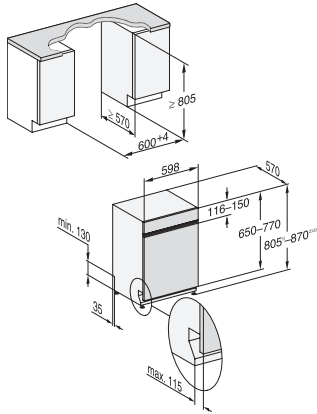

G 17600-60 SCi AutoDos

Lave-vaisselle intégrable

avec dosage automatique grâce à AutoDos avec PowerDisk intégré.

G7000, integrated dishwasher, 60cm (installation drawing)