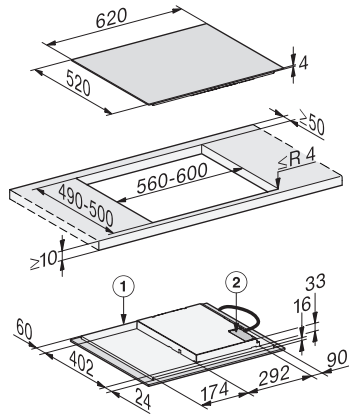

KM 7363 FL

À induction, indép. de la cuisinière

avec une zone de cuisson Flex pour grande batterie de cuisine

KM7363FL surface-mounted (Installation drawing)