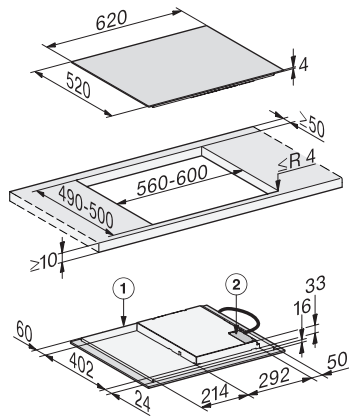

•

Caractéristiques techniques

Dimensions en mm (largeur)

620

Dimensions en mm (hauteur)

53

Dimensions en mm (profondeur)

520

Dimensions de découpe en mm (largeur) pour encastrement à plat

560

Dimensions de découpe en mm (profondeur) pour encastrement à plat

490

Hauteur d'encastrement avec boîtier de raccordement en mm

53

Dimensions de découpe intérieures en mm (largeur) pour encastrement à fleur de plan

600

Dimensions de découpe intérieures en mm (profondeur) pour encastrement à fleur de plan

500

Poids en kg

9

Dimensions de découpe extérieures en mm (largeur) pour encastrement à fleur de plan

624

Dimensions de découpe extérieures en mm (profondeur) pour encastrement à fleur de plan

50-60

Accessoires fournis

Câble d'alimentation

Oui

KM 7361 FL

À induction, indép. de la cuisinière

avec quatre zones de cuisson individuelles à un prix de départ avantageux

KM7360FL, KM7361FL surface-mounted (Installation drawing)