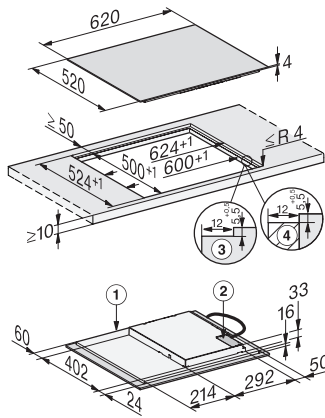

•

Caractéristiques techniques

Dimensions en mm (largeur)

620

Dimensions en mm (hauteur)

53

Dimensions en mm (profondeur)

520

Dimensions de découpe en mm (largeur) pour encastrement à plat

560

Dimensions de découpe en mm (profondeur) pour encastrement à plat

490

Hauteur d'encastrement avec boîtier de raccordement en mm

53

Dimensions de découpe intérieures en mm (largeur) pour encastrement à fleur de plan

600

Dimensions de découpe intérieures en mm (profondeur) pour encastrement à fleur de plan

500

Poids en kg

9

Dimensions de découpe extérieures en mm (largeur) pour encastrement à fleur de plan

624

Dimensions de découpe extérieures en mm (profondeur) pour encastrement à fleur de plan

50-60

Accessoires fournis

Câble d'alimentation

Oui

KM 7361 FL

À induction, indép. de la cuisinière

avec quatre zones de cuisson individuelles à un prix de départ avantageux

KM7360FL, KM7361FL surface-mounted (Installation drawing)