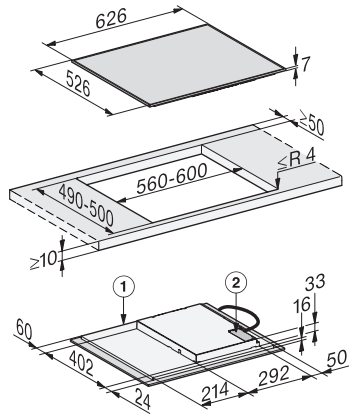

•

Caractéristiques techniques

Dimensions en mm (largeur)

626

Dimensions en mm (hauteur)

55

Dimensions en mm (profondeur)

526

Dimensions de découpe en mm (largeur) pour encastrément à plat

560

Dimensions de découpe en mm (profondeur) pour encastrément à plat

490

Hauteur d'encastrement avec boîtier de raccordement en mm

55

Poids en kg

50-60

Accessoires fournis

Câble d'alimentation

Oui

KM 7361 FR

À induction, indép. de la cuisinière
avec quatre zones de cuisson individuelles à un prix de départ avantageux

KM7360FR, KM7361FR surface-mounted (Installation drawing)