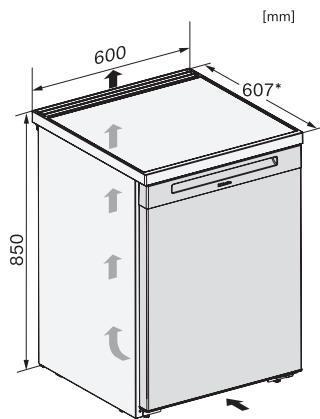

K 4003 D
Réfrigérateur à pose libre
avec DailyFresh et DynaCool pour une fraîcheur agréable.

K4003D ws, K4002D ws, F4001D ws, F4001C ws, FN4002D ws, installation sketch (*footnote) (installation drawings)