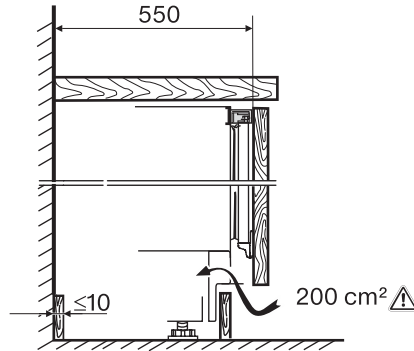

K 31242 UiF-1

Réfrigérateur sous-encastable
avec un espace intérieur pratique au format compact.

K31222Ui, K31222Ui-1, K31225Ui, K31252Ui,
K31252Ui-1, K31242UiF, K31242UiF-1, F31202Ui
(installation drawings)

K31222Ui, K31222Ui-1, K31225Ui, K31252Ui,
K31252Ui-1, K31242UiF, K31242UiF-1, F31202Ui, side
view (installation draw)

K31222Ui, K31222Ui-1, K31225Ui, K31252Ui,
K31252Ui-1, K31242UiF, K31242UiF-1 F31202Ui
(installation drawings)