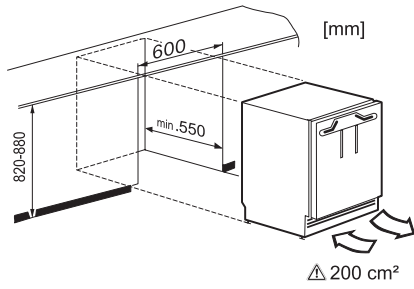

K 31242 UiF-1

Réfrigérateur sous-encastable
avec un espace intérieur pratique au format compact.

K31222Ui, K31222Ui-1, K31225Ui, K31252Ui,
K31252Ui-1, K31242UiF, K31242UiF-1, F31202Ui
(installation drawings)

K31222Ui, K31222Ui-1, K31225Ui, K31252Ui,
K31252Ui-1, K31242UiF, K31242UiF-1, F31202Ui, side
view (installation draw)

K31222Ui, K31222Ui-1, K31225Ui, K31252Ui,
K31252Ui-1, K31242UiF, K31242UiF-1 F31202Ui
(installation drawings)