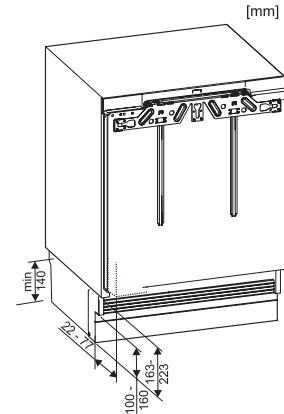

K 31242 UiF-1

Réfrigérateur sous-encastable
avec un espace intérieur pratique au format compact.

K31222Ui, K31222Ui-1, K31225Ui, K31252Ui,
K31252Ui-1, K31242UiF, K31242UiF-1, F31202Ui
(installation drawings)

K31222Ui, K31222Ui-1, K31225Ui, K31252Ui,
K31252Ui-1, K31242UiF, K31242UiF-1, F31202Ui, side
view (installation draw)

K31222Ui, K31222Ui-1, K31225Ui, K31252Ui,
K31252Ui-1, K31242UiF, K31242UiF-1 F31202Ui
(installation drawings)