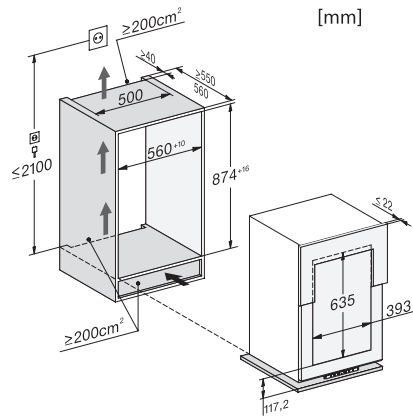

KWT 6422 i-1

Cave à vin encastrable

avec FlexiFrame et présentoir en 3D pour les amateurs de vin exigeants.

KWT6422i, KWT6422i-1, Installation draw