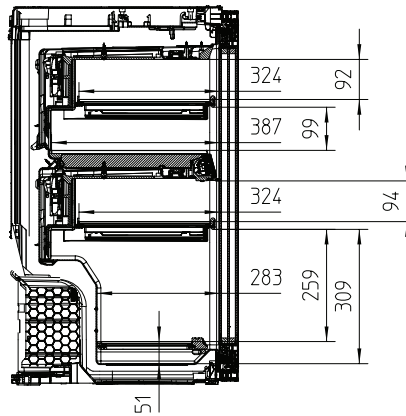

Poids maximal façade de porte partie réfrigération en kg	20
Classe climatique	SN-ST
Partie vin en l	97
Volume total utile en l	97
Place pour le nombre de bouteilles de Bordeaux de 0,75 l	30 bouteilles
Classe d'émissions de bruit acoustique dans l'air (A-D)	B
Émissions de bruit acoustique en dB(A) re1pW	32
Consommation électrique en milliampères (mA)	1500
Tension en V	220-240
Protection par fusible en A	10
Nombre de phases	1
Fréquence en Hz	50-60
Longueur du câble d'alimentation électrique en m	2,0
Accessoires fournis	
Filtre Active AirClean	•

KWT 6422 i-1

Cave à vin encastrable

avec FlexiFrame et présentoir en 3D pour les amateurs de vin exigeants.

KWT6422i, KWT6422i-1, Installation draw

KWT6422i, KWT6422i-1, Interior dimensions (Installation drawings)