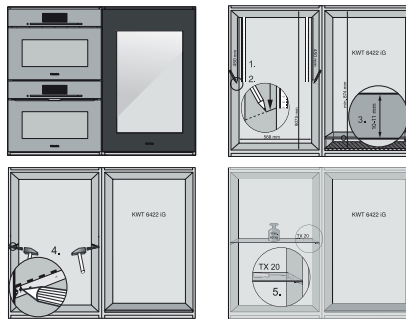

KWT 6422 iG-1

Cave à vin encastrable

avec FlexiFrame et Push2open pour les amateurs de vin exigeants.