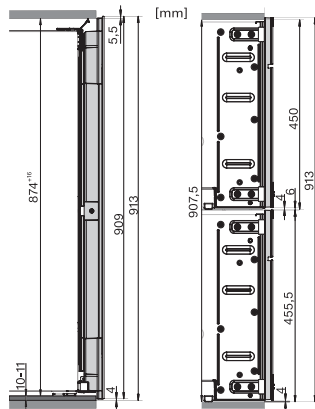

KWT 6422 iG-1

Cave à vin encastrable

avec FlexiFrame et Push2open pour les amateurs de vin exigeants.

Numéro EAN: 4002516712312 / Numéro de matériel: 12364280 /
Ancien Numéro de matériel: 36642222EU1

Classe climatique	SN
Partie vin en l	104
Volume total utile en l	104
Place pour le nombre de bouteilles de Bordeaux de 0,75 l	33 bouteilles
Classe d'émissions de bruit acoustique dans l'air (A-D)	B
Émissions de bruit acoustique en dB(A) re1pW	32
Consommation électrique en milliampères (mA)	1500
Tension en V	220-240
Protection par fusible en A	10
Nombre de phases	1
Fréquence en Hz	50-60
Longueur du câble d'alimentation électrique en m	2,0
Accessoires fournis	
Filtre Active AirClean	•

KWT 6422 iG-1

Cave à vin encastrable

avec FlexiFrame et Push2open pour les amateurs de vin exigeants.

KWT6422iG, KWT6422iG-1, Installation draw

KWT6422iG, KWT6422iG-1, Installation draw, side view

KWT6422iG, KWT6422iG-1, Installation draw

KWT6422iG, KWT6422iG-1, Installation draw, side view

ENB1060, combination 2x45er + KWT6422iG, Installation draw

KWT6422iG, KWT6422iG-1, Interior dimensions (Installation drawings)

ENB1060, combination 60er & 32er ESW + 2x45er + KWT6422iG, Installation draw

ENB1060, combination 45er & 60er + KWT 6422 iG & 14er EVS, Installation draw