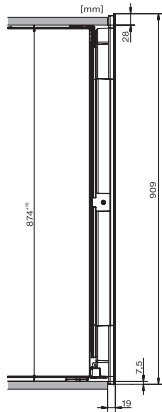

KWT 6422 iG-1

Cave à vin encastrable

avec FlexiFrame et Push2open pour les amateurs de vin exigeants.

Numéro EAN: 4002516712312 / Numéro de matériel: 12364280 /
Ancien Numéro de matériel: 36642222EU1

Classe climatique	SN
Partie vin en l	104
Volume total utile en l	104
Place pour le nombre de bouteilles de Bordeaux de 0,75 l	33 bouteilles
Classe d'émissions de bruit acoustique dans l'air (A-D)	B
Émissions de bruit acoustique en dB(A) re1pW	32
Consommation électrique en milliampères (mA)	1500
Tension en V	220-240
Protection par fusible en A	10
Nombre de phases	1
Fréquence en Hz	50-60
Longueur du câble d'alimentation électrique en m	2,0
Accessoires fournis	
Filtre Active AirClean	•

KWT 6422 iG-1

Cave à vin encastrable

avec FlexiFrame et Push2open pour les amateurs de vin exigeants.

KWT6422iG, KWT6422iG-1, Installation draw

KWT6422iG, KWT6422iG-1, Installation draw, side view

KWT6422iG, KWT6422iG-1, Installation draw

KWT6422iG, KWT6422iG-1, Installation draw, side view

ENB1060, combination 2x45er + KWT6422iG, Installation draw

KWT6422iG, KWT6422iG-1, Interior dimensions (Installation drawings)

ENB1060, combination 60er & 32er ESW + 2x45er + KWT6422iG, Installation draw