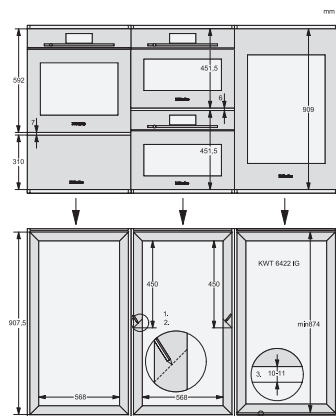

KWT 6422 iG-1

Cave à vin encastrable

avec FlexiFrame et Push2open pour les amateurs de vin exigeants.

Numéro EAN: 4002516712312 / Numéro de matériel: 12364280 /
Ancien Numéro de matériel: 36642222EU1

Classe climatique	SN
Partie vin en l	104
Volume total utile en l	104
Place pour le nombre de bouteilles de Bordeaux de 0,75 l	33 bouteilles
Classe d'émissions de bruit acoustique dans l'air (A-D)	B
Émissions de bruit acoustique en dB(A) re1pW	32
Consommation électrique en milliampères (mA)	1500
Tension en V	220-240
Protection par fusible en A	10
Nombre de phases	1
Fréquence en Hz	50-60
Longueur du câble d'alimentation électrique en m	2,0
Accessoires fournis	
Filtre Active AirClean	•

KWT 6422 iG-1

Cave à vin encastrable

avec FlexiFrame et Push2open pour les amateurs de vin exigeants.

KWT6422iG, KWT6422iG-1, Installation draw

KWT6422iG, KWT6422iG-1, Installation draw, side view

KWT6422iG, KWT6422iG-1, Installation draw

KWT6422iG, KWT6422iG-1, Installation draw, side view

ENB1060, combination 2x45er + KWT6422iG, Installation draw

KWT6422iG, KWT6422iG-1, Interior dimensions (Installation drawings)

ENB1060, combination 60er & 32er ESW + 2x45er + KWT6422iG, Installation draw