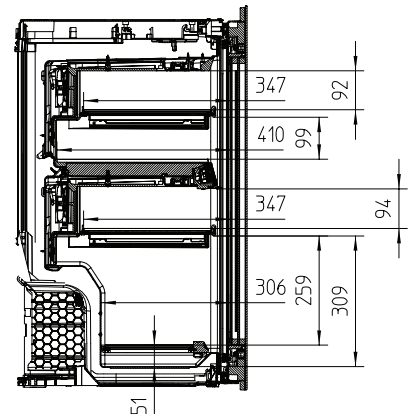

KWT 6422 iG-1

Cave à vin encastrable

avec FlexiFrame et Push2open pour les amateurs de vin exigeants.

Numéro EAN: 4002516712312 / Numéro de matériel: 12364280 /
Ancien Numéro de matériel: 36642222EU1

Classe climatique	SN
Partie vin en l	104
Volume total utile en l	104
Place pour le nombre de bouteilles de Bordeaux de 0,75 l	33 bouteilles
Classe d'émissions de bruit acoustique dans l'air (A-D)	B
Émissions de bruit acoustique en dB(A) re1pW	32
Consommation électrique en milliampères (mA)	1500
Tension en V	220-240
Protection par fusible en A	10
Nombre de phases	1
Fréquence en Hz	50-60
Longueur du câble d'alimentation électrique en m	2,0
Accessoires fournis	
Filtre Active AirClean	•

KWT 6422 iG-1

Cave à vin encastrable

avec FlexiFrame et Push2open pour les amateurs de vin exigeants.

KWT6422iG, KWT6422iG-1, Installation draw

KWT6422iG, KWT6422iG-1, Installation draw, side view

KWT6422iG, KWT6422iG-1, Installation draw

KWT6422iG, KWT6422iG-1, Installation draw, side view

ENB1060, combination 2x45er + KWT6422iG, Installation draw

KWT6422iG, KWT6422iG-1, Interior dimensions (Installation drawings)

ENB1060, combination 60er & 32er ESW + 2x45er + KWT6422iG, Installation draw