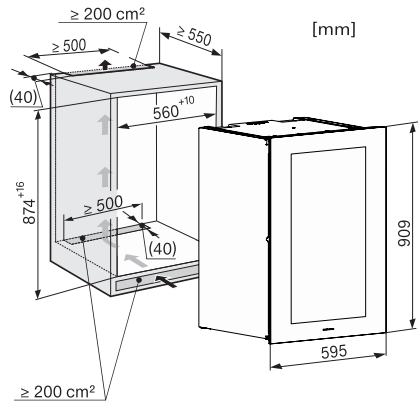

KWT 6422 iG-1

Cave à vin encastrable

avec FlexiFrame et Push2open pour les amateurs de vin exigeants.

KWT6422iG, KWT6422iG-1, Installation draw