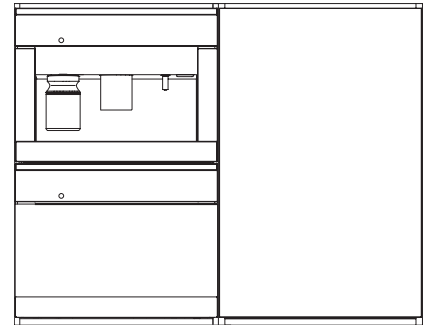

KWT 6422 iG-1

Cave à vin encastrable

avec FlexiFrame et Push2open pour les amateurs de vin exigeants.

Numéro EAN: 4002516712312 / Numéro de matériel: 12364280 /
Ancien Numéro de matériel: 36642222EU1

Classe climatique	SN
Partie vin en l	104
Volume total utile en l	104
Place pour le nombre de bouteilles de Bordeaux de 0,75 l	33 bouteilles
Classe d'émissions de bruit acoustique dans l'air (A-D)	B
Émissions de bruit acoustique en dB(A) re1pW	32
Consommation électrique en milliampères (mA)	1500
Tension en V	220-240
Protection par fusible en A	10
Nombre de phases	1
Fréquence en Hz	50-60
Longueur du câble d'alimentation électrique en m	2,0
Accessoires fournis	
Filtre Active AirClean	•

KWT 6422 iG-1

Cave à vin encastrable

avec FlexiFrame et Push2open pour les amateurs de vin exigeants.

KWT6422iG, KWT6422iG-1, Installation draw

KWT6422iG, KWT6422iG-1, Installation draw, side view

KWT6422iG, KWT6422iG-1, Installation draw

KWT6422iG, KWT6422iG-1, Installation draw, side view

ENB1060, combination 2x45er + KWT6422iG, Installation draw

KWT6422iG, KWT6422iG-1, Interior dimensions (Installation drawings)

ENB1060, combination 60er & 32er ESW + 2x45er + KWT6422iG, Installation draw