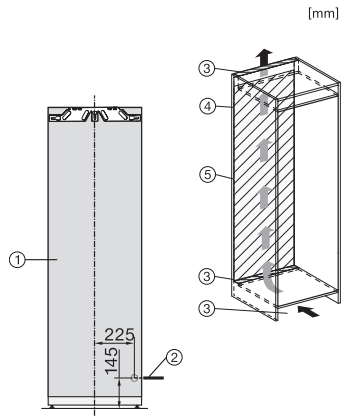

FNS 7740 D 125 Gala Ed
Congélateur encastrable
avec NoFrost et 8 tiroirs congél. sur gliss. télescopiques pour un confort max.

K7733E, K7763E, K7732E, K7734F, K7764E, K7743E, K7744E, K7773D, K7774D (footnote*) (installation drawings)