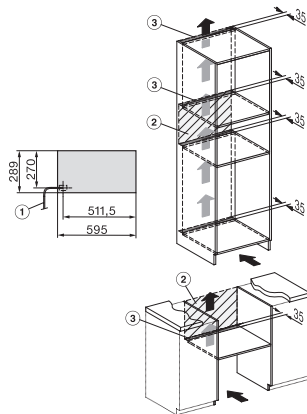

ESW 7020 125 Gala Ed

Tiroir chauffant Gourmet sans poignée, hauteur 29 cm

pour préchauffer les plats, maintenir au chaud et cuire à basse température.

ESW7020, Installation drawings, XL combination niche height

side view ESW7x20, installation drawing

built-in ESW7x20, installation drawing

Installation ESW7x20, installation drawing