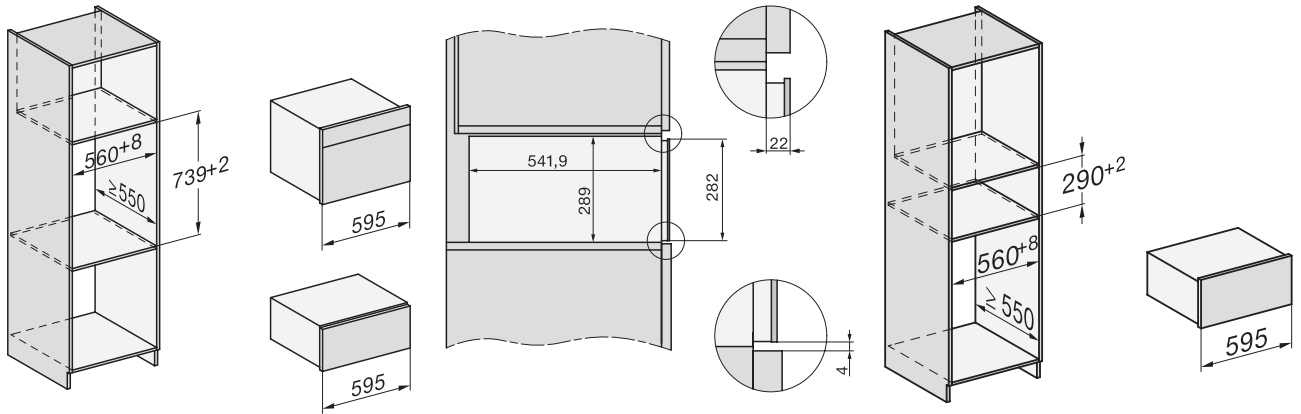

ESW 7020 125 Gala Ed

Tiroir chauffant Gourmet sans poignée, hauteur 29 cm

pour préchauffer les plats, maintenir au chaud et cuire à basse température.

Numéro EAN: 4002516719755 / Numéro de matériel: 12346660 /
Ancien Numéro de matériel: 30702050CH

ESW 7020 125 Gala Ed

Tiroir chauffant Gourmet sans poignée, hauteur 29 cm

pour préchauffer les plats, maintenir au chaud et cuire à basse température.

ESW7020, Installation drawings, XL combination niche height