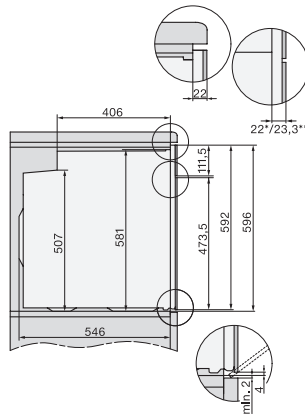

H 7860-60 BPX 125 Gala Ed

Four sans poignée

Design très harmonieux avec thermosonde et BrilliantLight.

Numéro EAN: 4002516752813 / Numéro de matériel: 12346500 /

Ancien Numéro de matériel: 22786085CH

Hauteur de l'appareil en mm	596
Profondeur de l'appareil en mm	568
Poids en kg	47,0
Puissance de raccordement totale en kW	3,70
Tension en V	400
Fréquence en Hz	50
Protection par fusible en A	16
Nombre de phases	2
Câble d'alimentation avec connecteur réseau	•
Longueur du câble d'alimentation électrique en m	1,50
Remplacer l'ampoule	Service après-vente

H 7860-60 BPX 125 Gala Ed

Four sans poignée

Design très harmonieux avec thermosonde et BrilliantLight.

installation H7000 XL, installation drawing

side view H7000 XL, installation drawings

built-in H7000 XL, installation drawing

H226x-1B/BP/E/EP/I/IP, H2x6xB/BP, H7x6xB/BP/BPX, installation drawings

side view H7000 XL build-under, installation drawing