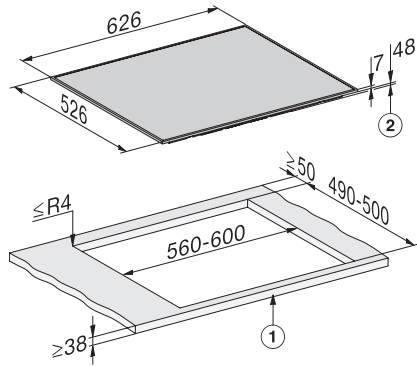

KM 7063 FR

À induction, commandée par la cuisinière
avec une zone de cuisson Flex pour grande batterie de cuisine

KM7061FR, KM7062FR, KM7063FR, surface mounted,
installation drawings