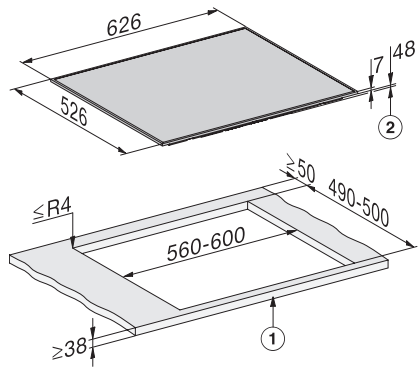

KM 7063 FR

À induction, commandée par la cuisinière
avec une zone de cuisson Flex pour grande batterie de cuisine

KM7061FR, KM7062FR, KM7063FR, surface mounted,
(*Fußnote) installation drawings