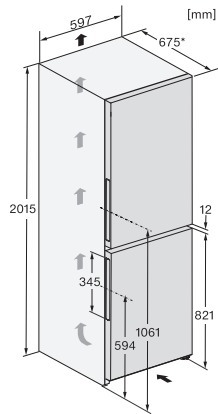

KFN 4395 CD

Combiné réfrig./congélation à pose libre
avec DailyFresh, NoFrost et ComfortClean pour un grand confort.

KFN4395DD, KFN4395CD, KFN4397CD, installation sketch (footnote*) (installation drawings)