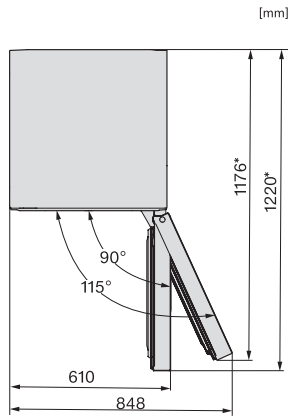

KFN 4795 CD

Combiné réfrig./congélation à pose libre
avec DailyFresh, NoFrost, DynaCool et davantage de confort.

KFN4898CD bs, KS4887DD edt/cs, top view (footnote*)
(installation drawings)