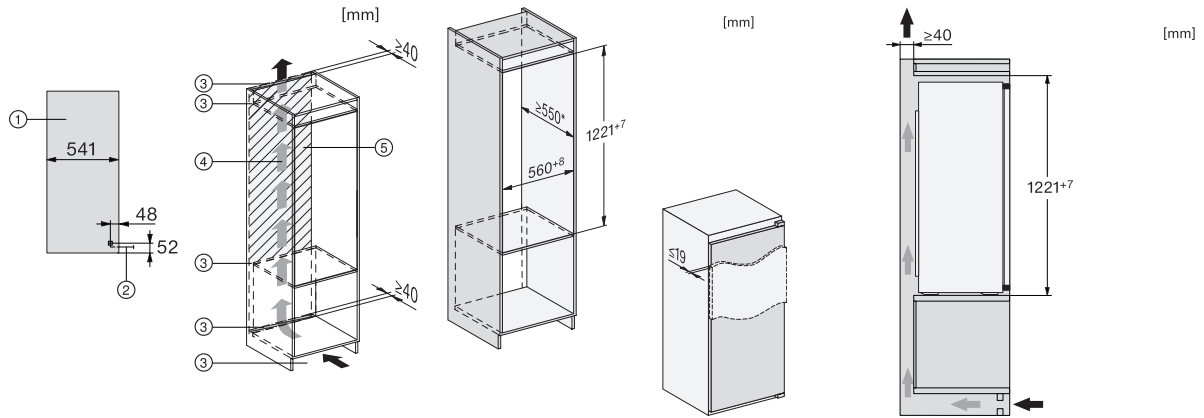

K 7326 E

Réfrigérateur encastrable

avec comp. de congélation 4*, éclairage LED et SuperFroid pour plus de confort.

K7318D, K7328D, K7316E, K7326E, K7317D, K7327D, K7315E, K7325E, installation (footnote*) (installation drawings)

K7318D, K7328D, K7316E, K7326E, K7317D, K7327D, K7315E, K7325E, built-in (footnote*) (installation drawings)

K7318D, K7328D, K7316E, K7326E, K7317D, K7327D, K7315E, K7325E, side view (installation drawings)