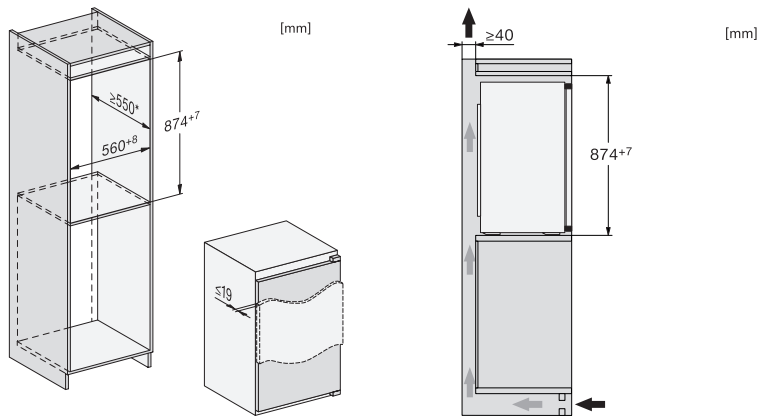

K 7127 D

Réfrigérateur encastrable

avec DailyFresh, éclairage LED, SoftClose et SuperFroid pour plus de confort.

K7118D, K7128D, K7116E, K7126E, K7117D, K7127D, K7115E, K7125E, built-in (footnote*) (installation drawings)

K7118D, K7128D, K7116E, K7126E, K7117D, K7127D, K7115E, K7125E, side view (installation drawings)