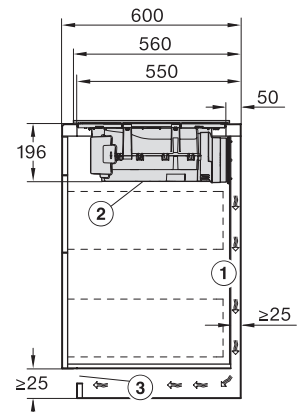

Dimensions de découpe en mm (largeur) pour encastrement à plat	780
Dimensions de découpe en mm (profondeur) pour encastrement à plat	500
Hauteur d'encastrement avec boîtier de raccordement en mm	200
Dimensions de découpe intérieures en mm (largeur) pour encastrement à fleur de plan	780
Dimensions de découpe intérieures en mm (profondeur) pour encastrement à fleur de plan	500
Poids en kg	15
Dimensions de découpe extérieures en mm (largeur) pour encastrement à fleur de plan	804
Dimensions de découpe extérieures en mm (profondeur) pour encastrement à fleur de plan	524
Puissance de raccordement totale en kW	7,50
Tension en V	230
Fréquence en Hz	50-60
Longueur du câble d'alimentation électrique en m	1,6
Accessoires fournis	
Câble d'alimentation	Oui

KMDA7272FL, KMDA7473FL – flush – Installation drawing

KMDA7272FL, KMDA7473FL – Installation drawing

KMDA7473FL/FR – Operating options

KMDA7272FL/FR, KMDA7473FL/FR, Exhaust air (Installation drawing)

KMDA7272FL, KMDA7473FL – Side view flush, Plug&Play – Installation drawing

KMDA7272FL, KMDA7473FL – Side view lying on top, Plug&Play – Installation drawing

KMDA7272FL, KMDA7473FL – Side view flush+X, Plug&Play – Installation drawing

KMDA7272FL, KMDA7473FL – Side view lying on top+X, Plug&Play – Installation drawing