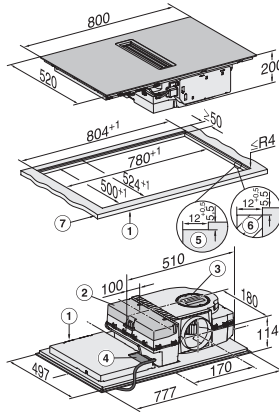

KMDA 7473 FL-A Silence

Plan de cuisson à induction avec hotte aspirante intégrée avec moteur Silence et deux zones Flex pour mode évacuation d'air

	Abluftbetrieb	Geführter Umluftbetrieb	Plug&Play-Betrieb
KMDA 7473 FR-A	✓	–	–
KMDA 7473 FR-U	–	✓	✓/✓
KMDA 7473 FL-A	✓	–	–
KMDA 7473 FL-U	–	✓	✓/✓

KMDA7272FL, KMDA7473FL – flush – Installation drawing