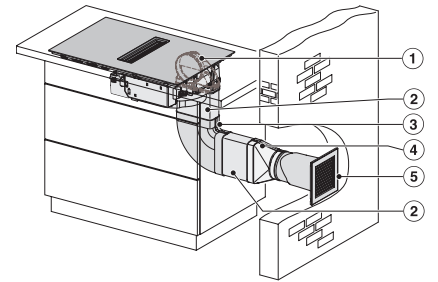

Dimensions de découpe en mm (largeur) pour encastrement à plat	780
Dimensions de découpe en mm (profondeur) pour encastrement à plat	500
Hauteur d'encastrement avec boîtier de raccordement en mm	200
Dimensions de découpe intérieures en mm (largeur) pour encastrement à fleur de plan	780
Dimensions de découpe intérieures en mm (profondeur) pour encastrement à fleur de plan	500
Poids en kg	15
Dimensions de découpe extérieures en mm (largeur) pour encastrement à fleur de plan	804
Dimensions de découpe extérieures en mm (profondeur) pour encastrement à fleur de plan	524
Puissance de raccordement totale en kW	7,50
Tension en V	230
Fréquence en Hz	50-60
Longueur du câble d'alimentation électrique en m	1,6
Accessoires fournis	
Câble d'alimentation	Oui

KMDA7272FL, KMDA7473FL – Side view lying on top, Plug&Play – Installation drawing

KMDA7272FL, KMDA7473FL – Side view flush+X, Plug&Play – Installation drawing

KMDA7272FL, KMDA7473FL – Side view lying on top+X, Plug&Play – Installation drawing

KMDA7272FL/FR, KMDA7473FL/FR – Installation variant 1 Basis -drawing

KMDA 7473 FL-A Silence

Plan de cuisson à induction avec hotte aspirante intégrée avec moteur Silence et deux zones Flex pour mode évacuation d'air