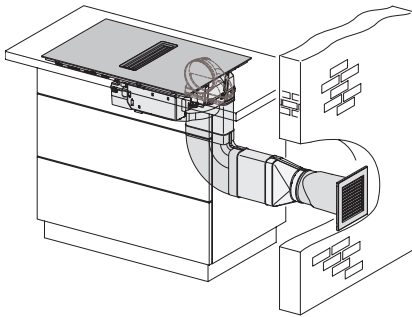

Dimensions de découpe en mm (largeur) pour encastrement à plat	780
Dimensions de découpe en mm (profondeur) pour encastrement à plat	500
Hauteur d'encastrement avec boîtier de raccordement en mm	200
Dimensions de découpe intérieures en mm (largeur) pour encastrement à fleur de plan	780
Dimensions de découpe intérieures en mm (profondeur) pour encastrement à fleur de plan	500
Poids en kg	15
Dimensions de découpe extérieures en mm (largeur) pour encastrement à fleur de plan	804
Dimensions de découpe extérieures en mm (profondeur) pour encastrement à fleur de plan	524
Puissance de raccordement totale en kW	7,50
Tension en V	230
Fréquence en Hz	50-60
Longueur du câble d'alimentation électrique en m	1,6
Accessoires fournis	
Câble d'alimentation	Oui

KMDA 7473 FL-A Silence

Plan de cuisson à induction avec hotte aspirante intégrée avec moteur Silence et deux zones Flex pour mode évacuation d'air

	Abluftbetrieb	Geführter Umluftbetrieb	Plug&Play-Betrieb
KMDA 7473 FR-A	✓	–	–
KMDA 7473 FR-U	–	✓	✓/✓
KMDA 7473 FL-A	✓	–	–
KMDA 7473 FL-U	–	✓	✓/✓

KMDA7272FL, KMDA7473FL – flush – Installation drawing

KMDA7272FL, KMDA7473FL – Installation drawing

KMDA7473FL/FR – Operating options

KMDA7272FL/FR, KMDA7473FL/FR, Exhaust air (Installation drawing)

KMDA7272FL, KMDA7473FL – Side view flush, Plug&Play – Installation drawing

KMDA7272FL, KMDA7473FL – Side view lying on top, Plug&Play – Installation drawing

KMDA7272FL, KMDA7473FL – Side view flush+X, Plug&Play – Installation drawing

KMDA7272FL, KMDA7473FL – Side view lying on top+X, Plug&Play – Installation drawing