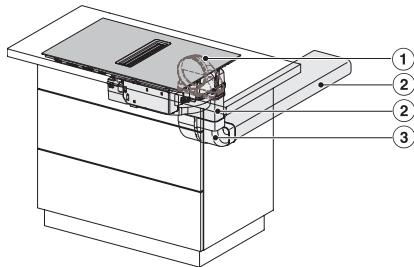

Dimensions de découpe en mm (largeur) pour encastrement à plat	780
Dimensions de découpe en mm (profondeur) pour encastrement à plat	500
Hauteur d'encastrement avec boîtier de raccordement en mm	200
Dimensions de découpe intérieures en mm (largeur) pour encastrement à fleur de plan	780
Dimensions de découpe intérieures en mm (profondeur) pour encastrement à fleur de plan	500
Poids en kg	15
Dimensions de découpe extérieures en mm (largeur) pour encastrement à fleur de plan	804
Dimensions de découpe extérieures en mm (profondeur) pour encastrement à fleur de plan	524
Puissance de raccordement totale en kW	7,50
Tension en V	230
Fréquence en Hz	50-60
Longueur du câble d'alimentation électrique en m	1,6
Accessoires fournis	
Câble d'alimentation	Oui

KMDA7272FL, KMDA7473FL – Side view lying on top, Plug&Play – Installation drawing

KMDA7272FL, KMDA7473FL – Side view flush+X, Plug&Play – Installation drawing

KMDA7272FL, KMDA7473FL – Side view lying on top+X, Plug&Play – Installation drawing

KMDA7272FL/FR, KMDA7473FL/FR – Installation variant 1 Basis -drawing

KMDA 7473 FL-A Silence

Plan de cuisson à induction avec hotte aspirante intégrée avec moteur Silence et deux zones Flex pour mode évacuation d'air