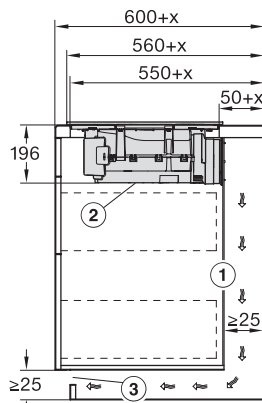

Dimensions de découpe en mm (largeur) pour encastrement à plat	780
Dimensions de découpe en mm (profondeur) pour encastrement à plat	500
Hauteur d'encastrement avec boîtier de raccordement en mm	200
Dimensions de découpe intérieures en mm (largeur) pour encastrement à fleur de plan	780
Dimensions de découpe intérieures en mm (profondeur) pour encastrement à fleur de plan	500
Poids en kg	15
Dimensions de découpe extérieures en mm (largeur) pour encastrement à fleur de plan	804
Dimensions de découpe extérieures en mm (profondeur) pour encastrement à fleur de plan	524
Puissance de raccordement totale en kW	7,50
Tension en V	230
Fréquence en Hz	50-60
Longueur du câble d'alimentation électrique en m	1,6
Accessoires fournis	
Câble d'alimentation	Oui

KMDA7272FL, KMDA7473FL – flush – Installation drawing

KMDA7272FL, KMDA7473FL – Installation drawing

KMDA7473FL/FR – Operating options

KMDA7272FL/FR, KMDA7473FL/FR, Exhaust air (Installation drawing)

KMDA7272FL, KMDA7473FL – Side view flush, Plug&Play – Installation drawing

KMDA7272FL, KMDA7473FL – Side view lying on top, Plug&Play – Installation drawing

KMDA7272FL, KMDA7473FL – Side view flush+X, Plug&Play – Installation drawing

KMDA7272FL, KMDA7473FL – Side view lying on top+X, Plug&Play – Installation drawing