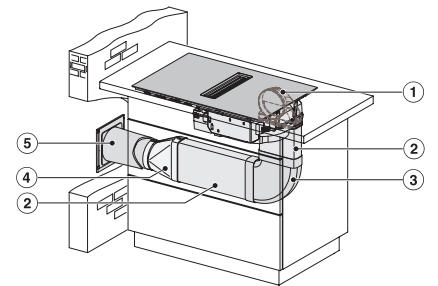

KMDA7272FL/FR, KMDA7473FL/FR – Installation variant 9 Exhaust air – drawing