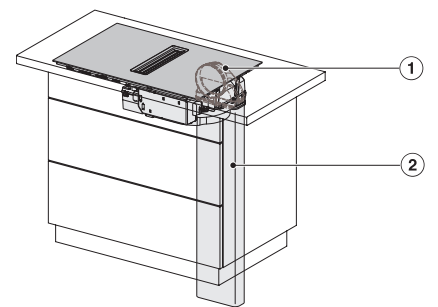

Dimensions de découpe en mm (largeur) pour encastrement à plat	780
Dimensions de découpe en mm (profondeur) pour encastrement à plat	500
Hauteur d'encastrement avec boîtier de raccordement en mm	200
Dimensions de découpe intérieures en mm (largeur) pour encastrement à fleur de plan	780
Dimensions de découpe intérieures en mm (profondeur) pour encastrement à fleur de plan	500
Poids en kg	15
Dimensions de découpe extérieures en mm (largeur) pour encastrement à fleur de plan	804
Dimensions de découpe extérieures en mm (profondeur) pour encastrement à fleur de plan	524
Puissance de raccordement totale en kW	7,50
Tension en V	230
Fréquence en Hz	50-60
Longueur du câble d'alimentation électrique en m	1,6
Accessoires fournis	
Câble d'alimentation	Oui

KMDA7272FL, KMDA7473FL – flush – Installation drawing

KMDA7272FL, KMDA7473FL – Installation drawing

KMDA7473FL/FR – Operating options

KMDA7272FL/FR, KMDA7473FL/FR, Exhaust air (Installation drawing)

KMDA7272FL, KMDA7473FL – Side view flush, Plug&Play – Installation drawing

KMDA7272FL, KMDA7473FL – Side view lying on top, Plug&Play – Installation drawing

KMDA7272FL, KMDA7473FL – Side view flush+X, Plug&Play – Installation drawing

KMDA7272FL, KMDA7473FL – Side view lying on top+X, Plug&Play – Installation drawing