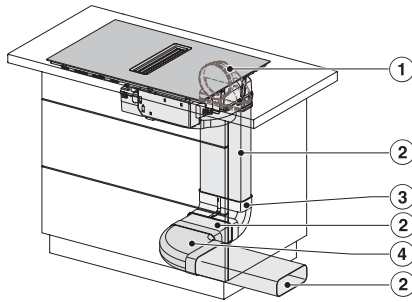

Dimensions de découpe en mm (largeur) pour encastrement à plat	780
Dimensions de découpe en mm (profondeur) pour encastrement à plat	500
Hauteur d'encastrement avec boîtier de raccordement en mm	200
Dimensions de découpe intérieures en mm (largeur) pour encastrement à fleur de plan	780
Dimensions de découpe intérieures en mm (profondeur) pour encastrement à fleur de plan	500
Poids en kg	15
Dimensions de découpe extérieures en mm (largeur) pour encastrement à fleur de plan	804
Dimensions de découpe extérieures en mm (profondeur) pour encastrement à fleur de plan	524
Puissance de raccordement totale en kW	7,50
Tension en V	230
Fréquence en Hz	50-60
Longueur du câble d'alimentation électrique en m	1,6
Accessoires fournis	
Câble d'alimentation	Oui

KMDA7272FL, KMDA7473FL – Side view lying on top, Plug&Play – Installation drawing

KMDA7272FL, KMDA7473FL – Side view flush+X, Plug&Play – Installation drawing

KMDA7272FL, KMDA7473FL – Side view lying on top+X, Plug&Play – Installation drawing

KMDA7272FL/FR, KMDA7473FL/FR – Installation variant 1 Basis -drawing

KMDA 7473 FL-A Silence

Plan de cuisson à induction avec hotte aspirante intégrée avec moteur Silence et deux zones Flex pour mode évacuation d'air