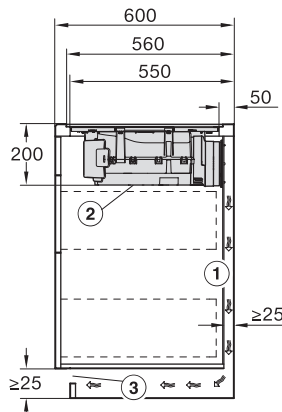

Dimensions de découpe en mm (largeur) pour encastrement à plat	780
Dimensions de découpe en mm (profondeur) pour encastrement à plat	500
Hauteur d'encastrement avec boîtier de raccordement en mm	200
Dimensions de découpe intérieures en mm (largeur) pour encastrement à fleur de plan	780
Dimensions de découpe intérieures en mm (profondeur) pour encastrement à fleur de plan	500
Poids en kg	15
Dimensions de découpe extérieures en mm (largeur) pour encastrement à fleur de plan	804
Dimensions de découpe extérieures en mm (profondeur) pour encastrement à fleur de plan	524
Puissance de raccordement totale en kW	7,50
Tension en V	230
Fréquence en Hz	50-60
Longueur du câble d'alimentation électrique en m	1,6
Accessoires fournis	
Câble d'alimentation	Oui

KMDA7272FL, KMDA7473FL – flush – Installation drawing

KMDA7272FL, KMDA7473FL – Installation drawing

KMDA7473FL/FR – Operating options

KMDA7272FL/FR, KMDA7473FL/FR, Exhaust air (Installation drawing)

KMDA7272FL, KMDA7473FL – Side view flush, Plug&Play – Installation drawing

KMDA7272FL, KMDA7473FL – Side view lying on top, Plug&Play – Installation drawing

KMDA7272FL, KMDA7473FL – Side view flush+X, Plug&Play – Installation drawing

KMDA7272FL, KMDA7473FL – Side view lying on top+X, Plug&Play – Installation drawing