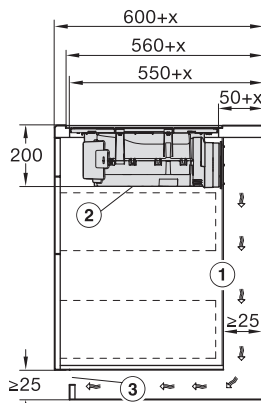

Dimensions de découpe en mm (largeur) pour encastrement à plat	780
Dimensions de découpe en mm (profondeur) pour encastrement à plat	500
Hauteur d'encastrement avec boîtier de raccordement en mm	200
Dimensions de découpe intérieures en mm (largeur) pour encastrement à fleur de plan	780
Dimensions de découpe intérieures en mm (profondeur) pour encastrement à fleur de plan	500
Poids en kg	15
Dimensions de découpe extérieures en mm (largeur) pour encastrement à fleur de plan	804
Dimensions de découpe extérieures en mm (profondeur) pour encastrement à fleur de plan	524
Puissance de raccordement totale en kW	7,50
Tension en V	230
Fréquence en Hz	50-60
Longueur du câble d'alimentation électrique en m	1,6
Accessoires fournis	
Câble d'alimentation	Oui

KMDA7272FL, KMDA7473FL – flush – Installation drawing

KMDA7272FL, KMDA7473FL – Installation drawing

KMDA7473FL/FR – Operating options

KMDA7272FL/FR, KMDA7473FL/FR, Exhaust air (Installation drawing)

KMDA7272FL, KMDA7473FL – Side view flush, Plug&Play – Installation drawing

KMDA7272FL, KMDA7473FL – Side view lying on top, Plug&Play – Installation drawing

KMDA7272FL, KMDA7473FL – Side view flush+X, Plug&Play – Installation drawing

KMDA7272FL, KMDA7473FL – Side view lying on top+X, Plug&Play – Installation drawing